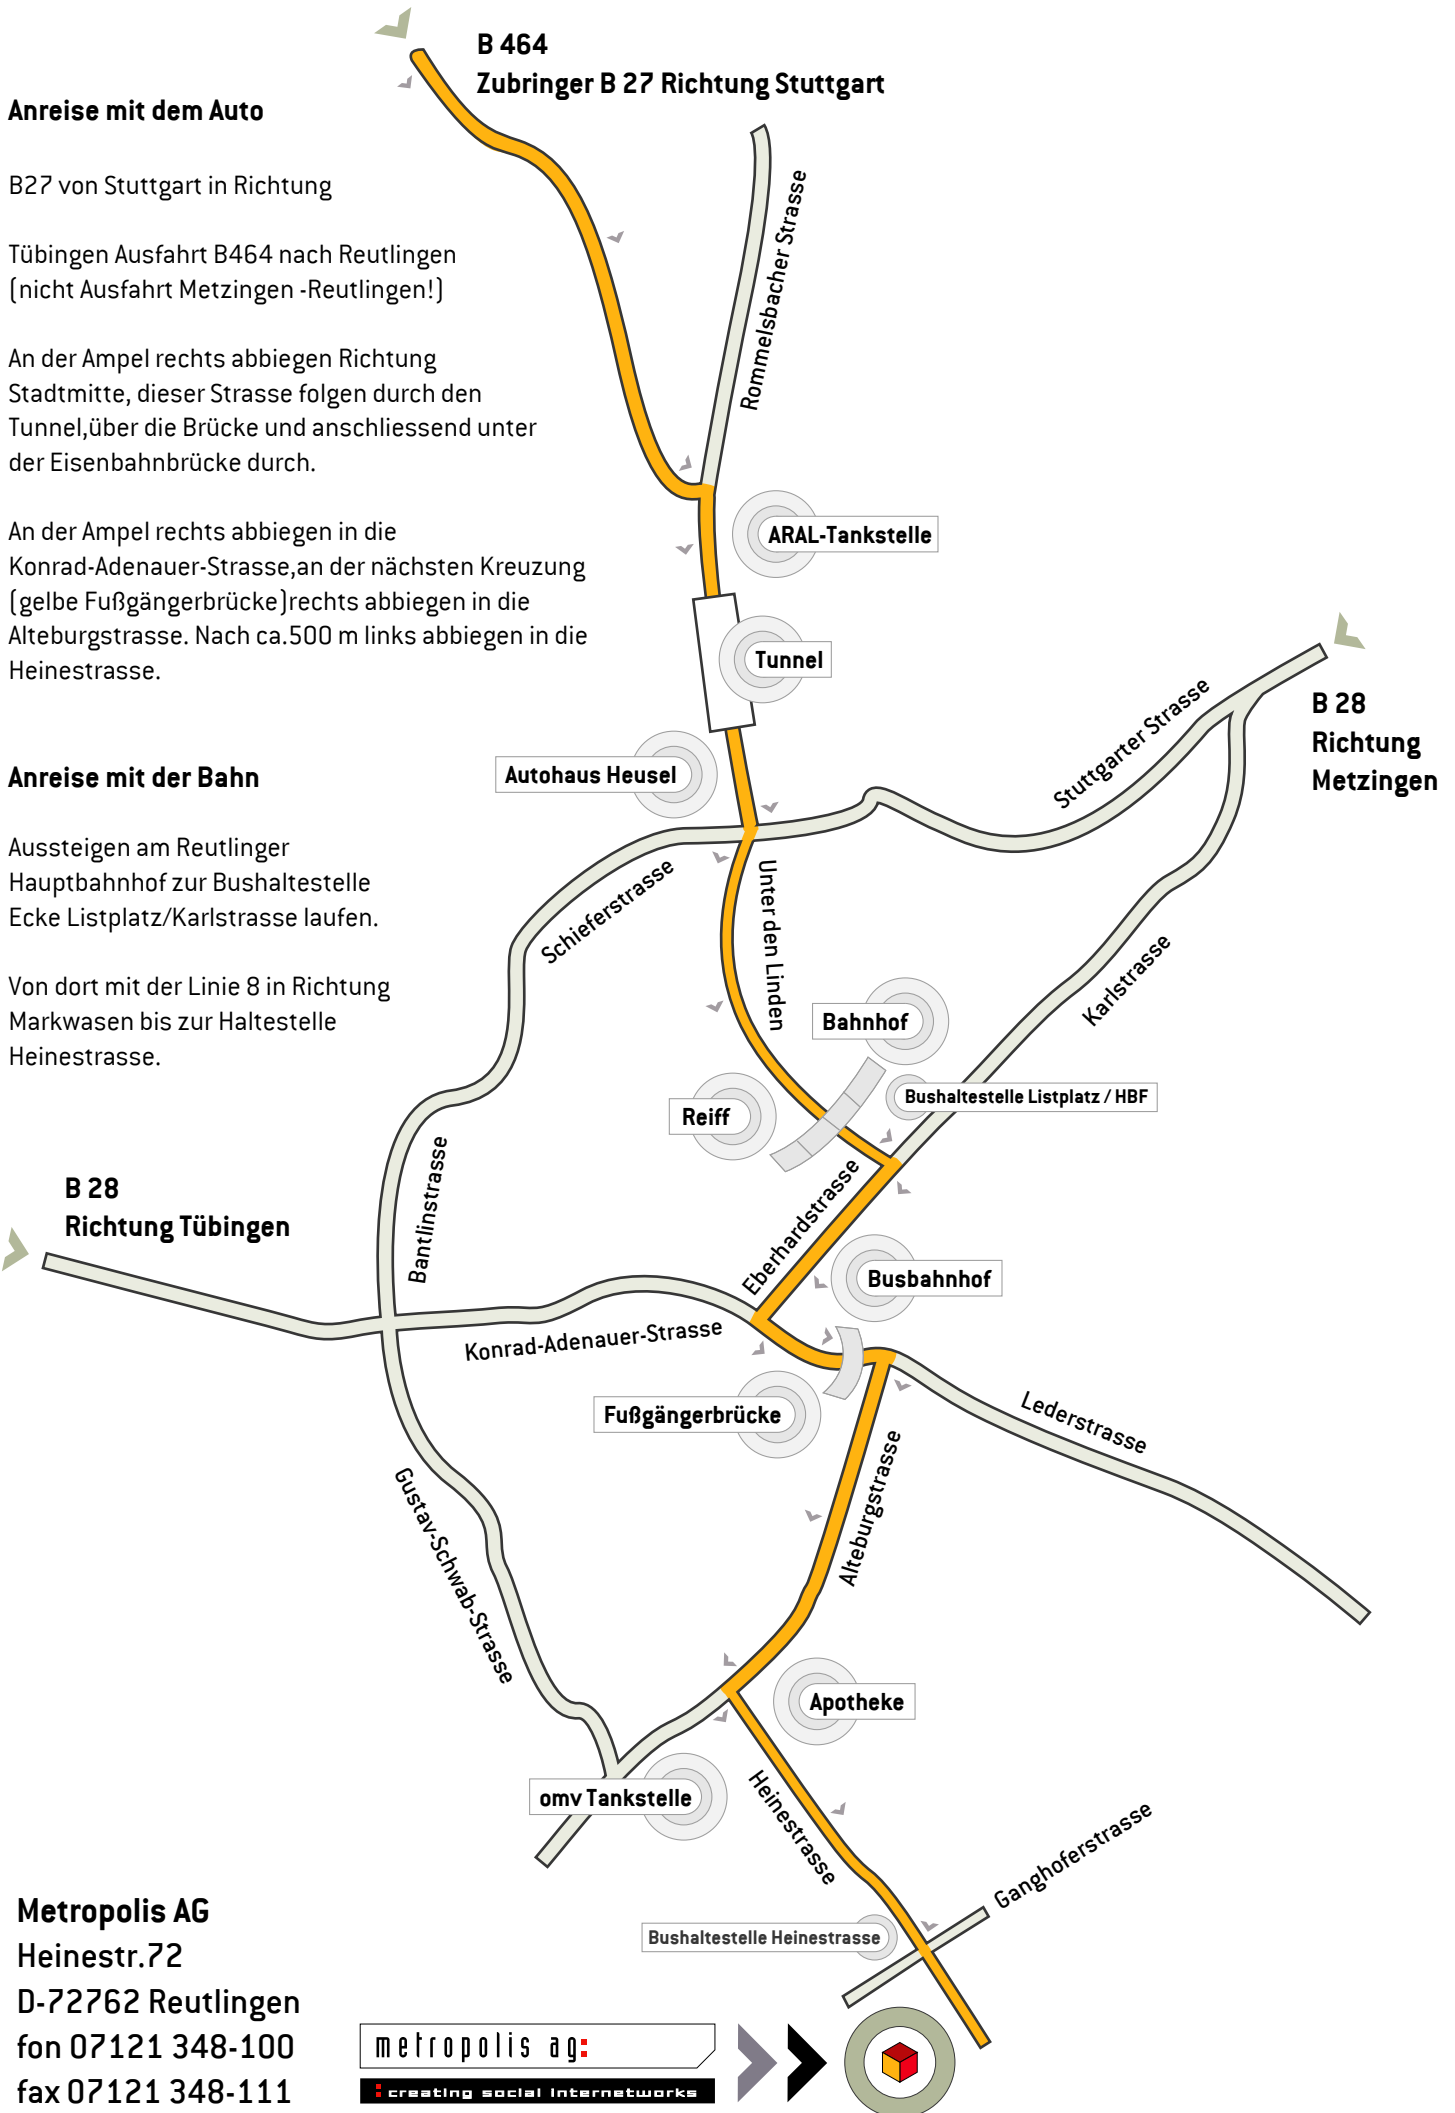

Anreise mit dem Auto

B27 von Stuttgart in Richtung

Tübingen Ausfahrt B464 nach Reutlingen
(nicht Ausfahrt Metzingen -Reutlingen!)

An der Ampel rechts abbiegen Richtung
Stadtmitte, dieser Strasse folgen durch den
Tunnel, über die Brücke und anschliessend unter
der Eisenbahnbrücke durch.

An der Ampel rechts abbiegen in die
Konrad-Adenauer-Strasse, an der nächsten Kreuzung
(gelbe Fußgängerbrücke) rechts abbiegen in die
Alteburgstrasse. Nach ca. 500 m links abbiegen in die
Heinestrasse.

Anreise mit der Bahn

Aussteigen am Reutlinger
Hauptbahnhof zur Bushaltestelle
Ecke Listplatz/Karlstrasse laufen.

Von dort mit der Linie 8 in Richtung
Markwasen bis zur Haltestelle
Heinestrasse.

Metropolis AG
Heinestr.72
D-72762 Reutlingen
fon 07121 348-100
fax 07121 348-111